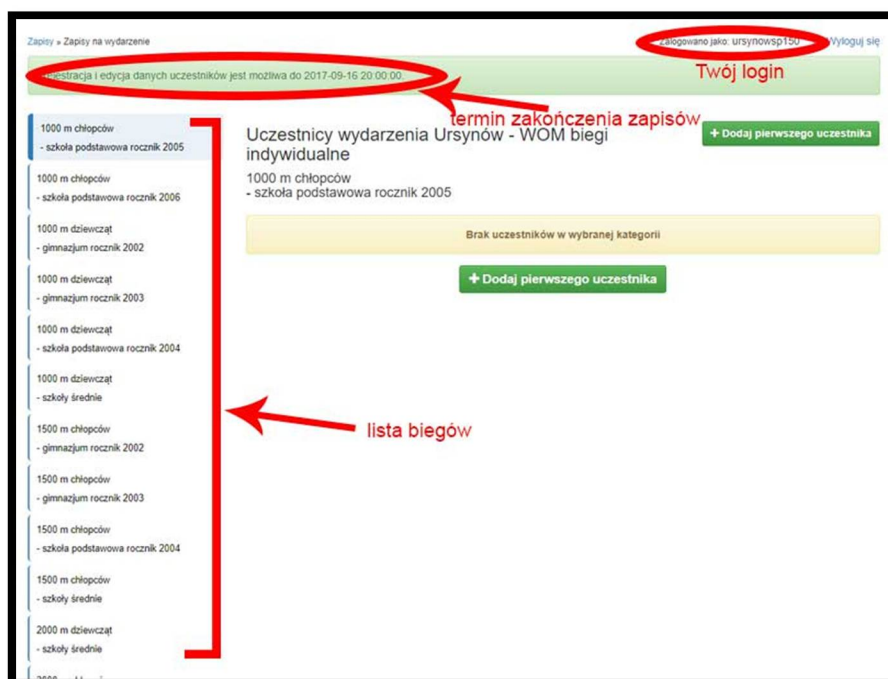

INSTRUKCJA REJESTRACJI ZAWODNIKÓW

Wejść na stronę <http://wom.entretiming.pl/zaloguj.php>

Podać login i hasło i kliknąć „Zaloguj się”

The screenshot shows a login form with the title "Zaloguj się". It contains two input fields: "Login" with the text "bemowogim81" and "Hasło" with masked characters ".....". A green button labeled "Zaloguj się" is positioned below the fields.

Po zalogowaniu po lewej stronie widać dostępne do rejestracji zawody. Należy najechać na nie i kliknąć.

The screenshot displays the website's header with the logo "ENTRE timing" and the text "ZAPISY NA ZAWODY". Below the header, there is a section titled "Dostępne wydarzenia" (Available events). A red circle highlights the event "Ursynów - WOM biegi indywidualne". To the right, there is a photograph of a race with the text "ELEKTRONICZNY POMIAR CZASU" (Electronic time measurement).

Po wybraniu zawodów pojawia się ekran, na którym widać:

- termin zamknięcia rejestracji do zawodów;
- login (przydatne dla weryfikacji dla osób, które posiadają kilka loginów i rejestrują kilka szkół);
- listę biegów.

Z listy biegów widocznych po lewej stronie należy wybrać bieg, do którego chcemy zarejestrować zawodników, np. 1000m chłopców – szkoła podstawowa rocznik 2005, a następnie kliknąć zielony klawisz „Dodaj pierwszego uczestnika”